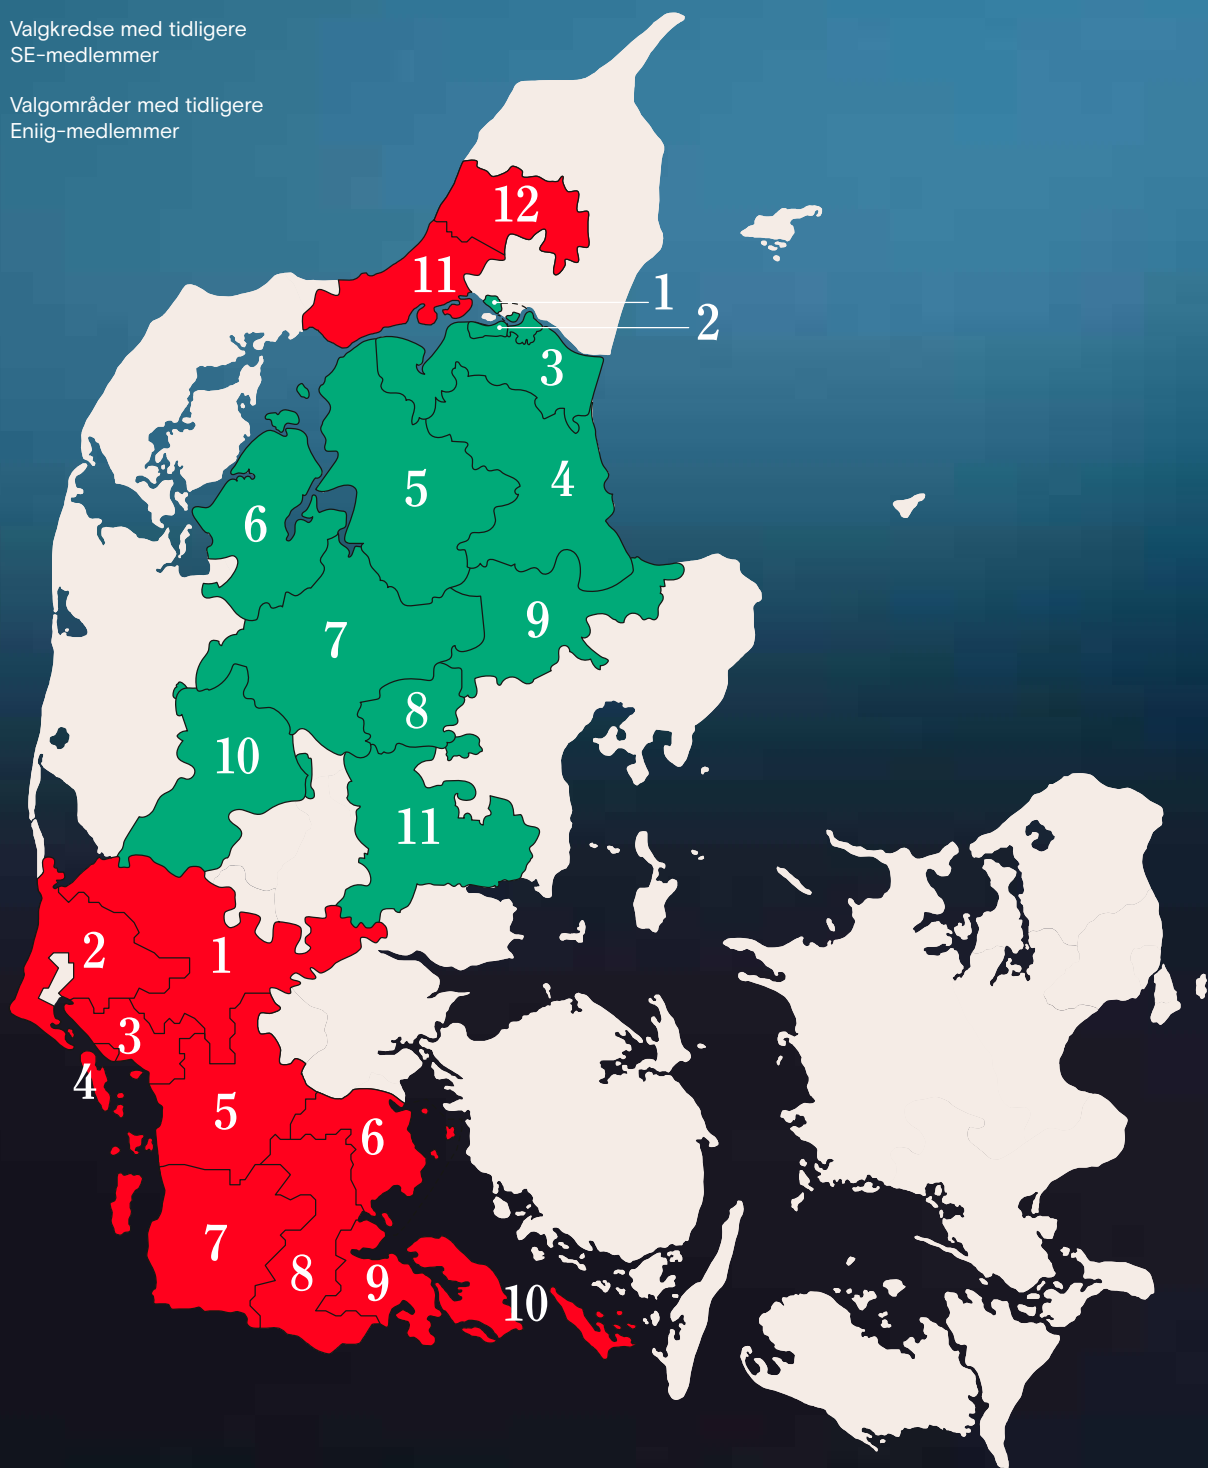

Repræsentantskabet i Norlys

Få information om hvilke repræsentanter der sidder i Norlys' valgkredse og valgområder ved at klikke på kortet

 Valgkredse med tidligere SE-medlemmer

 Valgområder med tidligere Eniig-medlemmer

Valgkreds 1 (Tidligere SE-medlemmer)

Bent Østergård
Tarm

Johannes Schmidt
Grindsted

Mikkel Hermann Pedersen
Gadbjerg

Carl Martin Hansen
Billund

Jørgen Frederiksen
Billund

Oluf Stensgård Sørensen
Randbøl

Finn Jakobsen
Billund